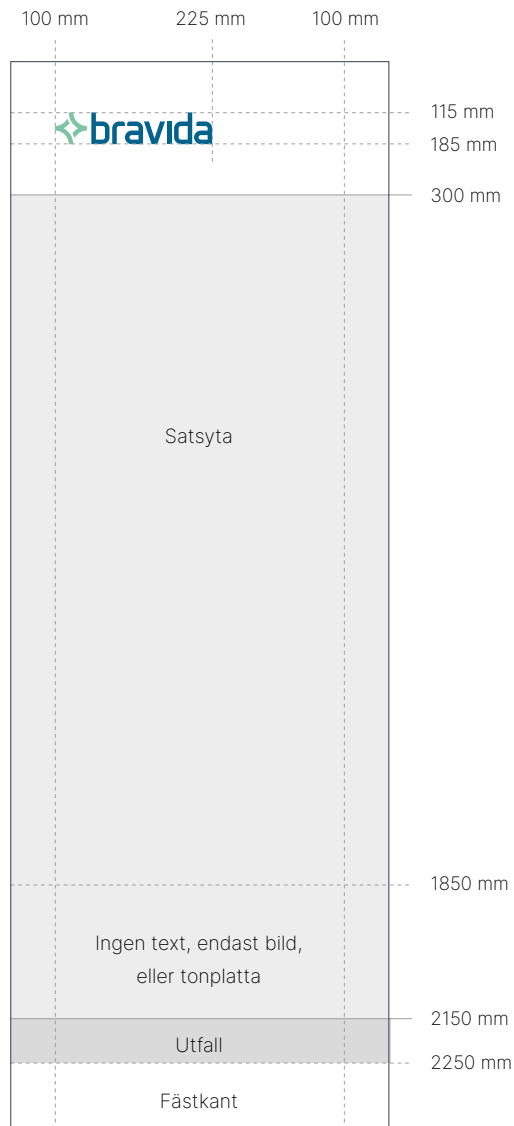

Bravida Rollup

850 × 2400 mm

Rubrik: Inter Extra Light

Mellanrubrik: **Inter Semibold**

Brödtext: **Inter Regular**

Huvudfärger:

Pantone 7706 C

Pantone Process Cyan C

Komplementsfärger:

Pantone 3385 C

Pantone 487 C

Pantone 7708 C

Pantone 877 C